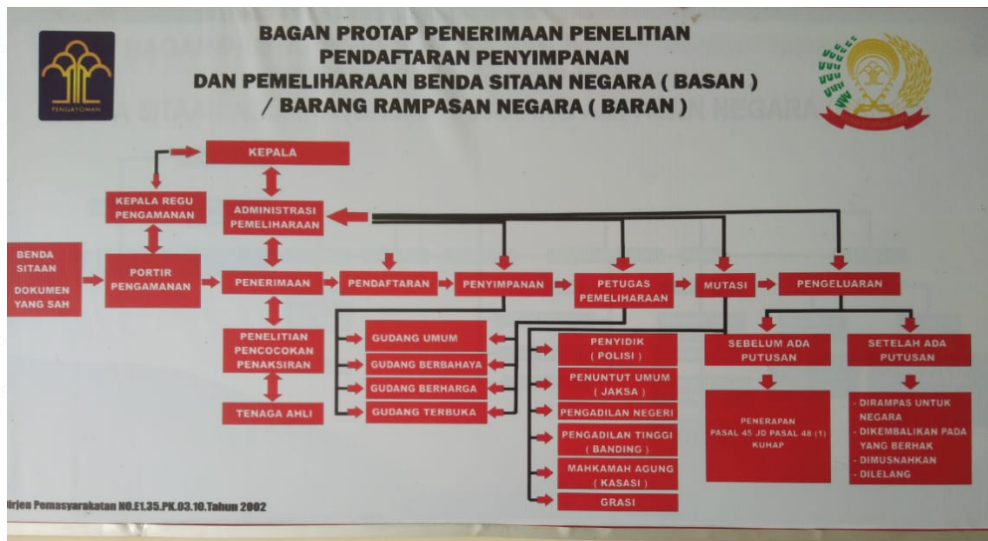

### Sistem, Mekanisme dan Prosedur

1. Pengguna layanan membawa Persyaratan untuk pengambilan basan Baran
2. petugas memeriksa kelengkapan berkas pengambilan
3. setelah dinyatakan lengkap dan benar, sebagian petugas melakukan pengecekan fisik terhadap Basan/Baran yang akan dikeluarkan/diambil
4. Membuat Berita Acara Pengeluaran
5. Penandatanganan Berita Acara Pengeluaran oleh Kepala Rupbasan