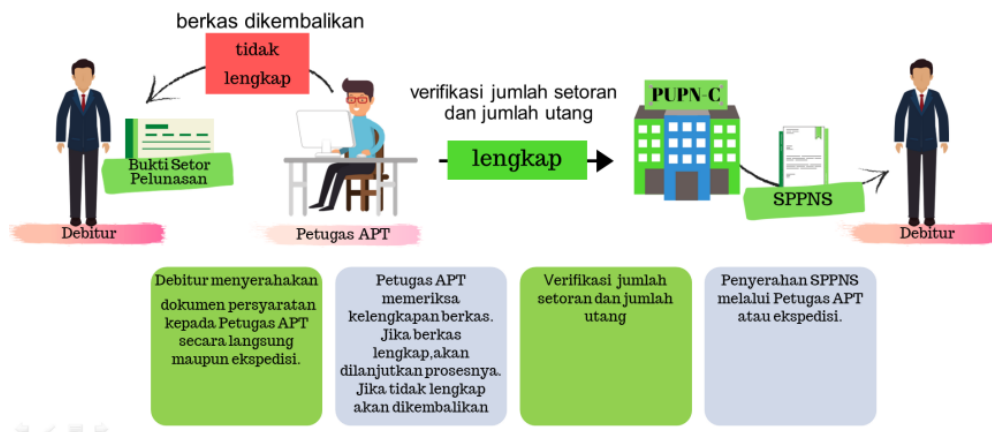

No. SK :

Pelayanan Kekayaan Negara dan Lelang Pekalongan

Persyaratan

1. Bukti setor pembayaran;
2. Nota Pembayaran;
3. Surat Persetujuan Penarikan Pengurusan Piutang Negara;
4. Hasil verifikasi atas jumlah setoran dengan jumlah hutang dari Seksi Hukum dan Informasi.

Sistem, Mekanisme dan Prosedur

STANDAR PELAYANAN PENERBITAN SURAT PERNYATAAN PIUTANG NEGARA SELESAI

1. Debitur menyerahkan dokumen persyaratan kepada Petugas APT secara langsung maupun ekspedisi;
2. Petugas APT memeriksa kelengkapan berkas. Jika berkas lengkap, akan dilanjutkan prosesnya. Jika tidak lengkap akan dikembalikan;
3. Verifikasi jumlah setoran dan jumlah utang;
4. Penyerahan SPPNS melalui Petugas APT atau ekspedisi.