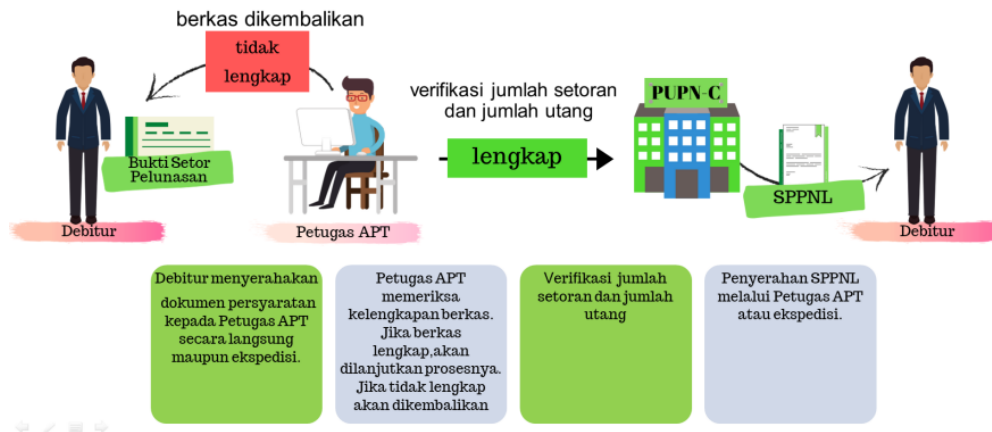

STANDAR PELAYANAN PENERBITAN SURAT PERNYATAAN PIUTANG NEGARA LUNAS

1. Debitur melakukan pembayaran dalam rangka Debitur menyerahkan dokumen persyaratan kepada Petugas APT secara langsung maupun ekspedisi;
2. Petugas APT memeriksa kelengkapan berkas. Jika berkas lengkap, akan dilanjutkan prosesnya. Jika tidak lengkap akan dikembalikan;
3. Verifikasi jumlah setoran dan jumlah utang;
4. Penyerahan SPPNL melalui Petugas APT atau ekspedisi.