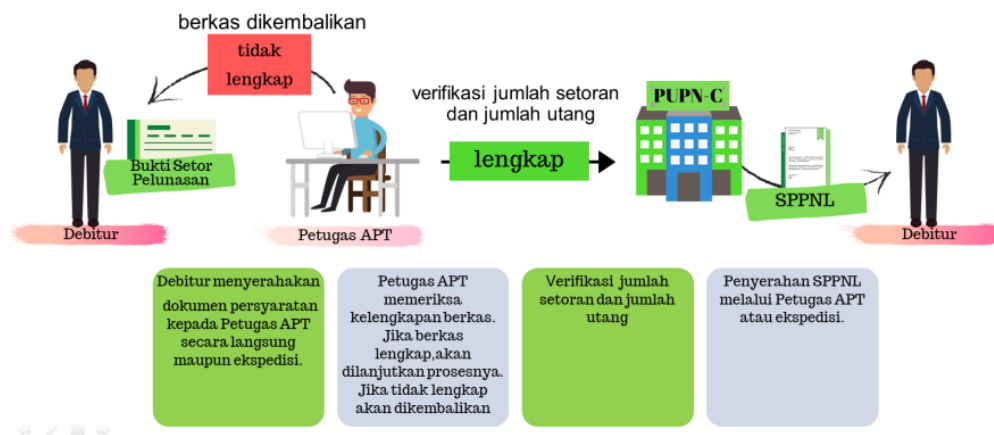

STANDAR PELAYANAN PENERBITAN SURAT PERNYATAAN PIUTANG NEGARA LUNAS

1. Debitur melakukan pembayaran dalam rangka Debitur menyerahkan dokumen persyaratan kepada Petugas APT secara langsung maupun ekspedisi;
2. Petugas APT memeriksa kelengkapan berkas. Jika berkas lengkap, akan dilanjutkan prosesnya. Jika tidak lengkap akan dikembalikan;
3. Verifikasi jumlah setoran dan jumlah utang;
4. Penyerahan SPPNL melalui Petugas APT atau ekspedisi.