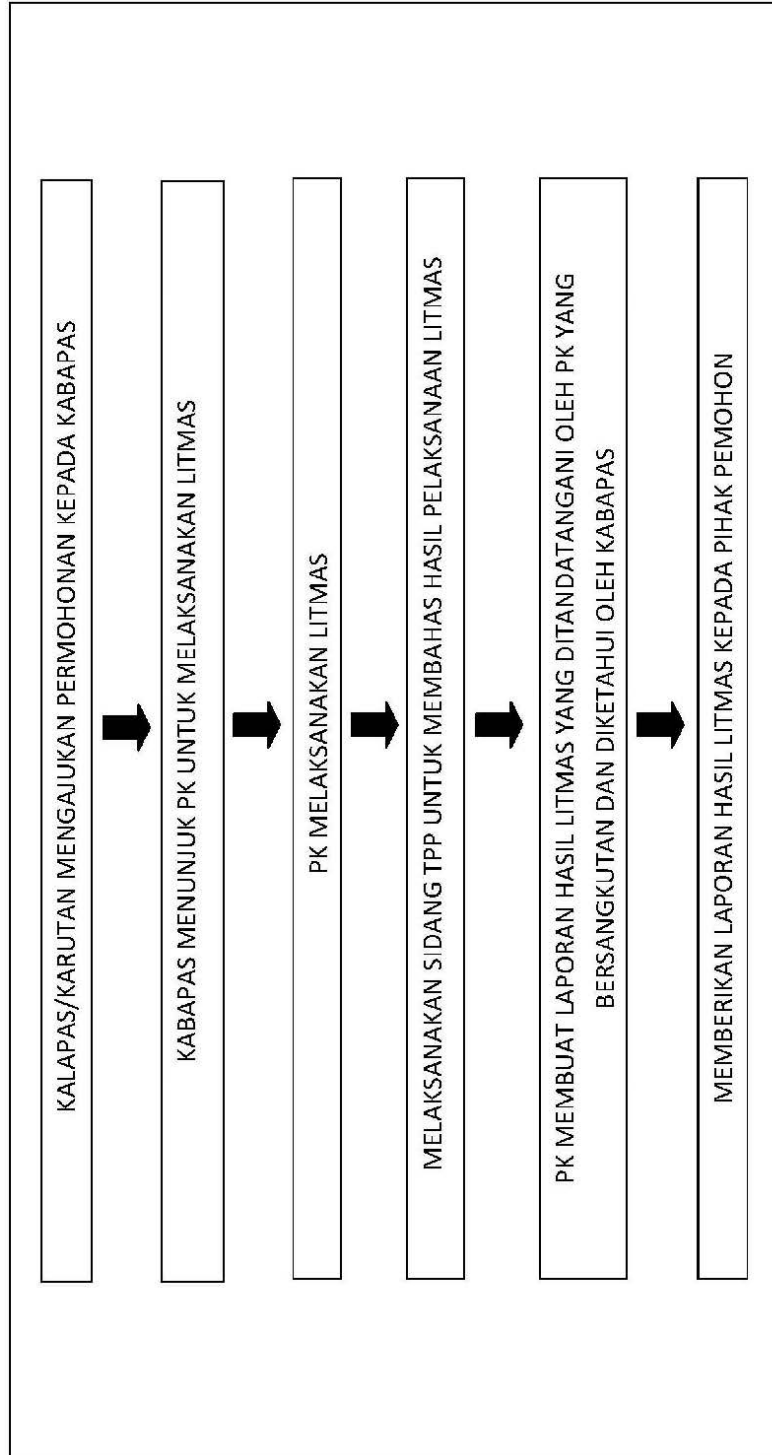

### Sistem, Mekanisme dan Prosedur

## ALUR LAYANAN PENELITIAN KEMASYARAKATAN DEWASA

1. Kepala Lapas / Rutan mengajukan permohonan kepada Kepala Balai Pemasyarakatan (Bapas)
2. Kepala Bapas menunjuk Pembimbing Masyarakat (PK) untuk melaksanakan litmas
3. PK melaksanakan litmas
4. Melaksanakan sidang Tim Pengamat Masyarakat (TPP) untuk membahas hasil pelaksanaan litmas
5. PK membuat Laporan Hasil Litmas yang ditandatangani oleh PK yang bersangkutan dan diketahui oleh Kepala Bapas