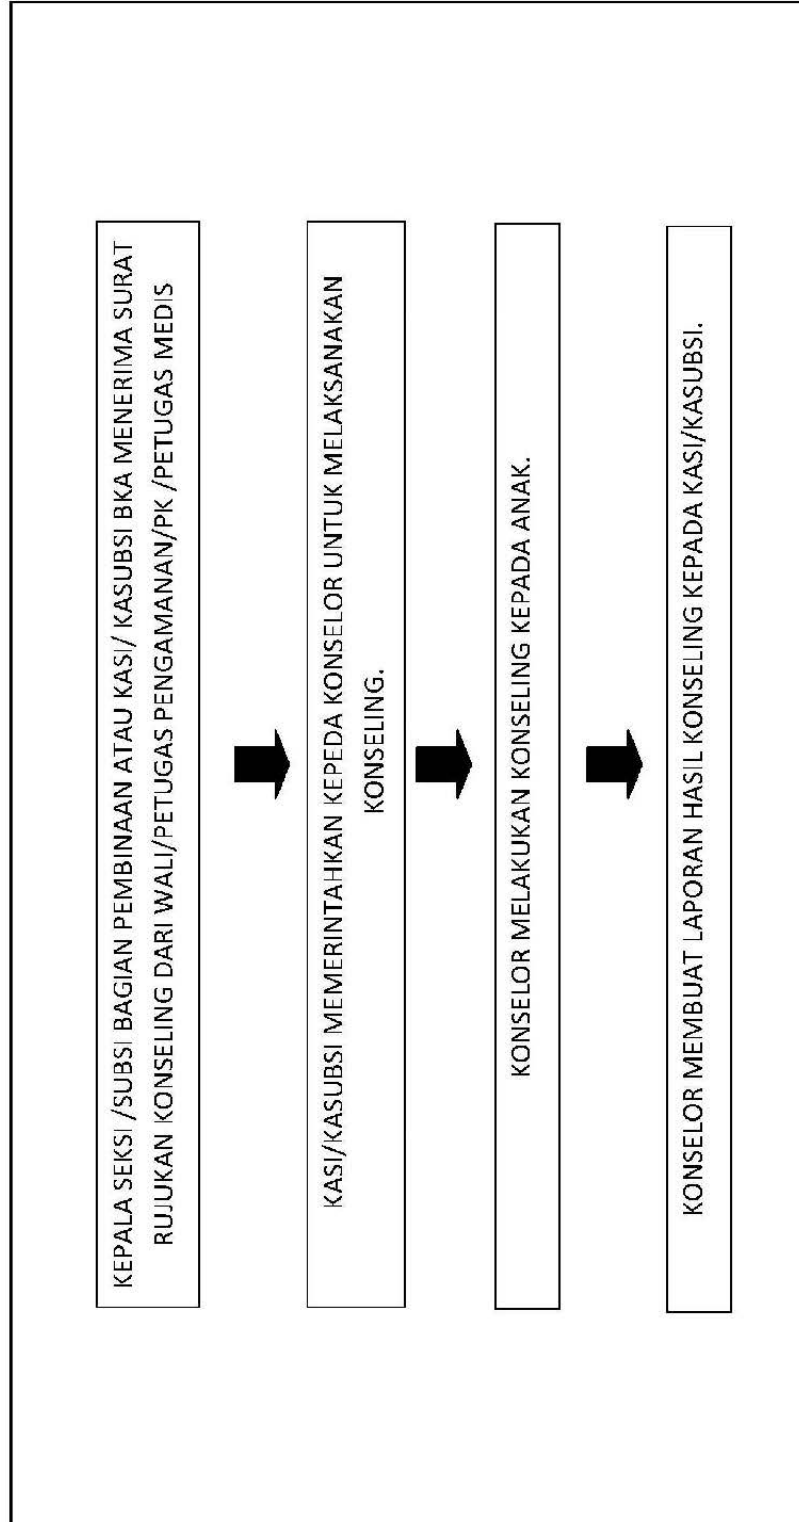

ALUR LAYANAN KONSELING ANAK

1. Kasubsi Bimbingan Klien Anak menerima surat rujukan konseling dari wali/petugas pengamanan/ Pembimbing Kemasyarakatan /petugas medis.

2. Kasubsi Bimbingan Klien Anak memerintahkan kepada konselor untuk melaksanakan konseling.