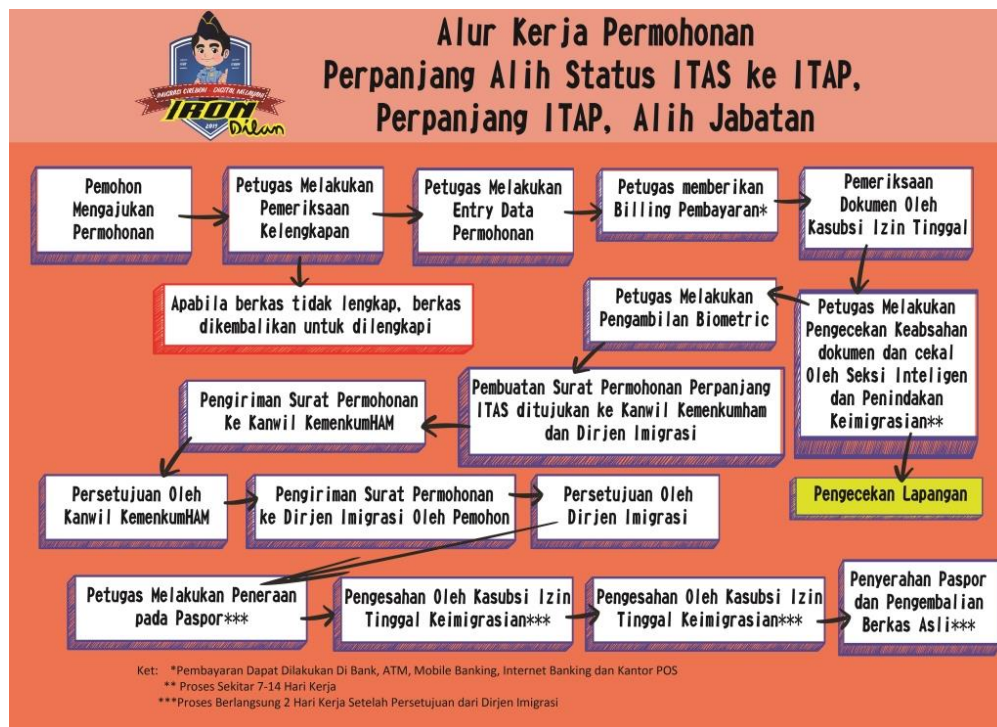

KANTOR IMIGRASI KELAS I CIREBON

Jl. Sultan Ageng Tirtayasa No.51, RT.03/RW.04, Kedungdawa, Kedawung, Cirebon, Jawa Barat
45153 0231448828

kanimcirebon.kemenkumham.go.id

Kementerian Hukum dan Hak Asasi Manusia / Sekretariat Jenderal / KANWIL

Perpanjangan Izin Tinggal Tetap

No. SK :

CIREBON

Persyaratan

1. Ketentuan mengenai persyaratan sebagaimana pada Pemberian Izin Tinggal Tetap berlaku juga bagi perpanjangan Izin Tinggal Tetap;
2. Selain memenuhi persyaratan sebagaimana dimaksud, untuk perpanjangan Izin Tinggal Tetap juga harus melampirkan Kartu Izin Tinggal Tetap yang lama;

Sistem, Mekanisme dan Prosedur

1. Prosedur Pemberian Kartu Izin Tinggal Tetap berlaku juga bagi Perpanjangan Kartu Izin Tinggal Tetap;
2. Izin Tinggal Tetap dapat diperpanjang untuk jangka waktu yang tidak terbatas;
3. Permohonan perpanjangan dapat diajukan paling cepat 3 (tiga) bulan dan paling lambat pada hari kerja sebelum tanggal jangka waktu izin tinggal tetap berakhir