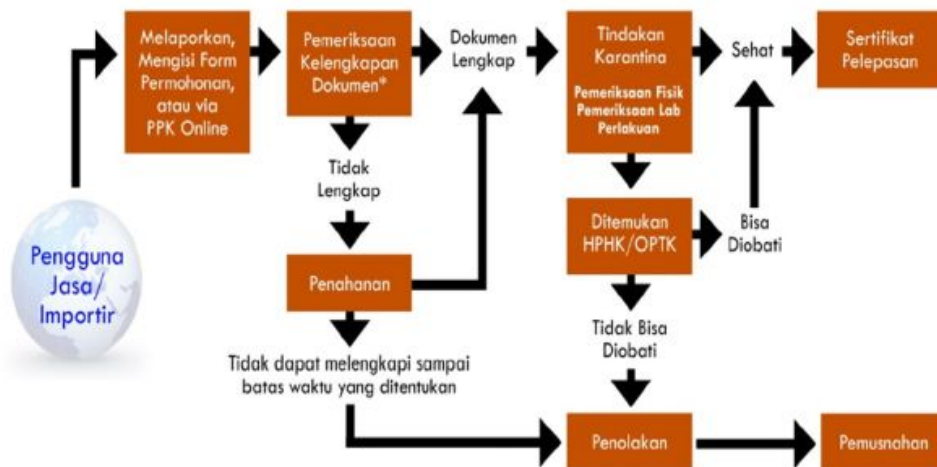

Pelayanan Domestik Masuk Karantina Hewan dan Karantina Tumbuhan

No. SK :

Persyaratan

1. Membawa Kartu Identitas (KTP)
2. Mengisi Form Permohonan Pemasukan Media Pembawa
3. Membawa Sertifikat Kesehatan dari daerah asal

Sistem, Mekanisme dan Prosedur

ALUR PELAYANAN IMPOR DAN PEMASUKAN ANTAR AREA

1. Pengguna Jasa mengisi form permohonan secara manual atau secara online melalui PPK online
2. Pejabat karantina melakukan pemeriksaan kelengkapan dokumen
3. Apabila dokumen telah dinyatakan lengkap, sesuai dan sah maka pejabat karantina akan melakukan tindakan karantina terhadap media pembawa
4. Apabila media pembawa telah dinyatakan sehat dan bebas dari Hama Penyakit Hewan Karantina (HPHK) dan Organisme Pengganggu Tumbuhan Karantina (OPTK) maka Pejabat Karantina menerbitkan sertifikat pelepasan (KH-14) atau (KT-9)