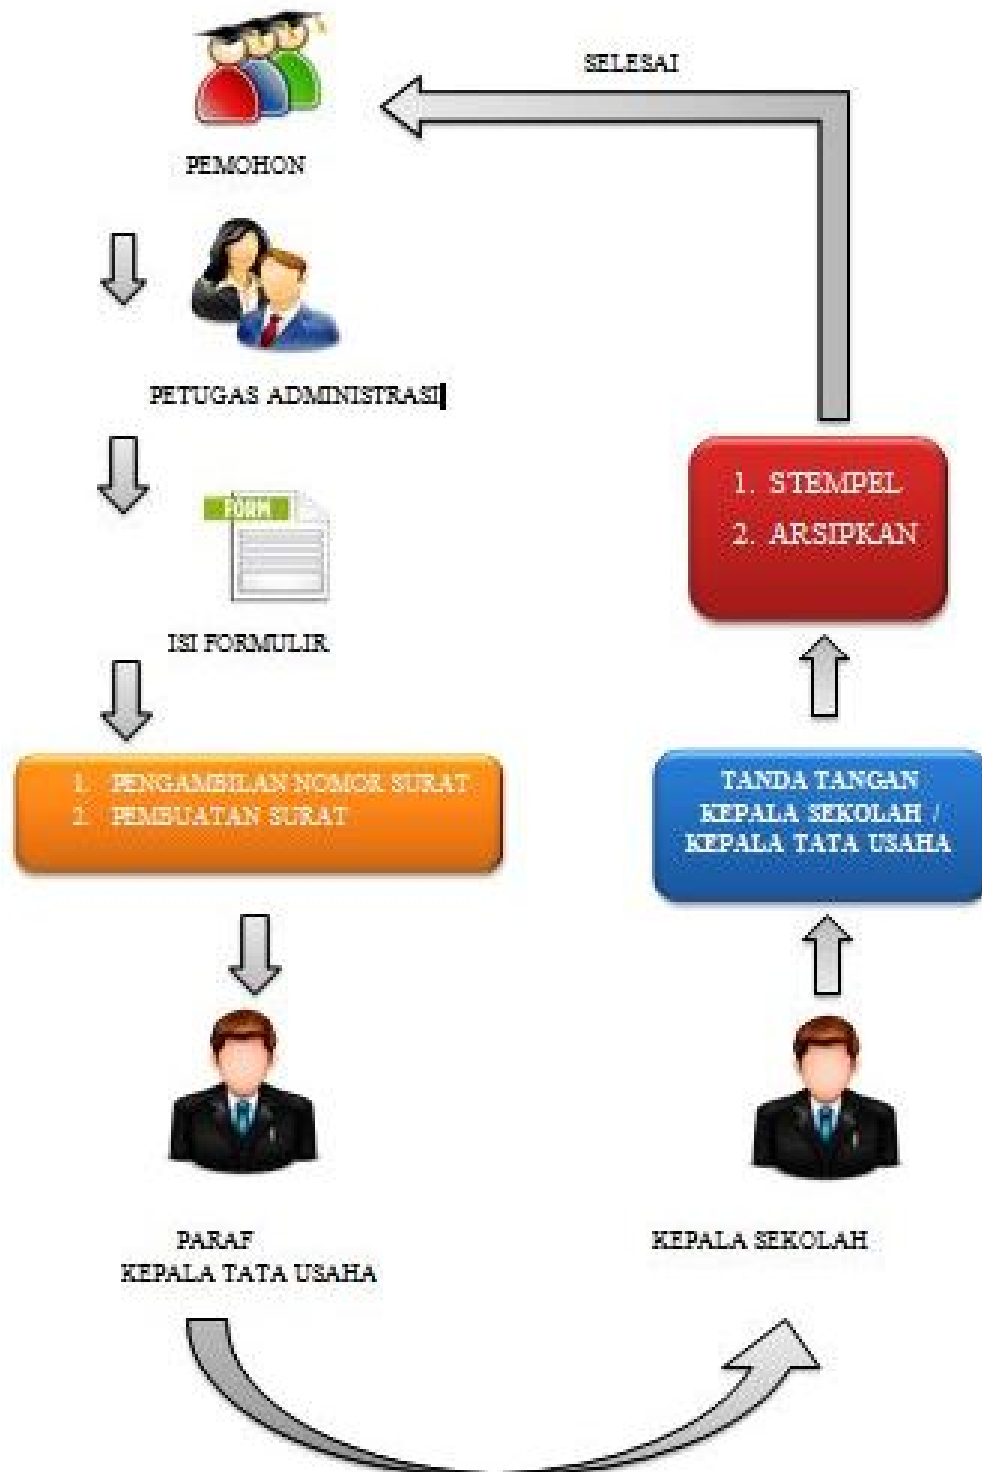

Sekolah Menengah Kejuruan Pertanian Pembangunan Negeri Banjarbaru

Jl. Puteri Junjung Buih no. 15 Banjarbaru - 70711 Kalimantan Selatan 70711 05114772468

<http://spmabanjarbaru.sch.id/>

Kementerian Pertanian Republik Indonesia / Badan Penyuluhan dan Pengembangan Sumber Daya Manusia Pertanian / Pusat Pendidikan Pertanian / Sekolah Menengah Kejuruan Pertanian Pembangunan Negeri Banjarbaru

ADMINISTRASI PENDIDIKAN

1. Isi Formulir

2. Paraf Kasubag Tata Usaha

Informasi pelayanan publik ini diambil dari sippn.menpan.go.id pada Minggu, 24 Nov 2024 pukul 03:46. Klik [di sini](#) untuk melihat halaman asli.

3. Paraf Kepala Sekolah

4. Tanda Tangan Kepala Sekolah & Kasubag Tata Usaha