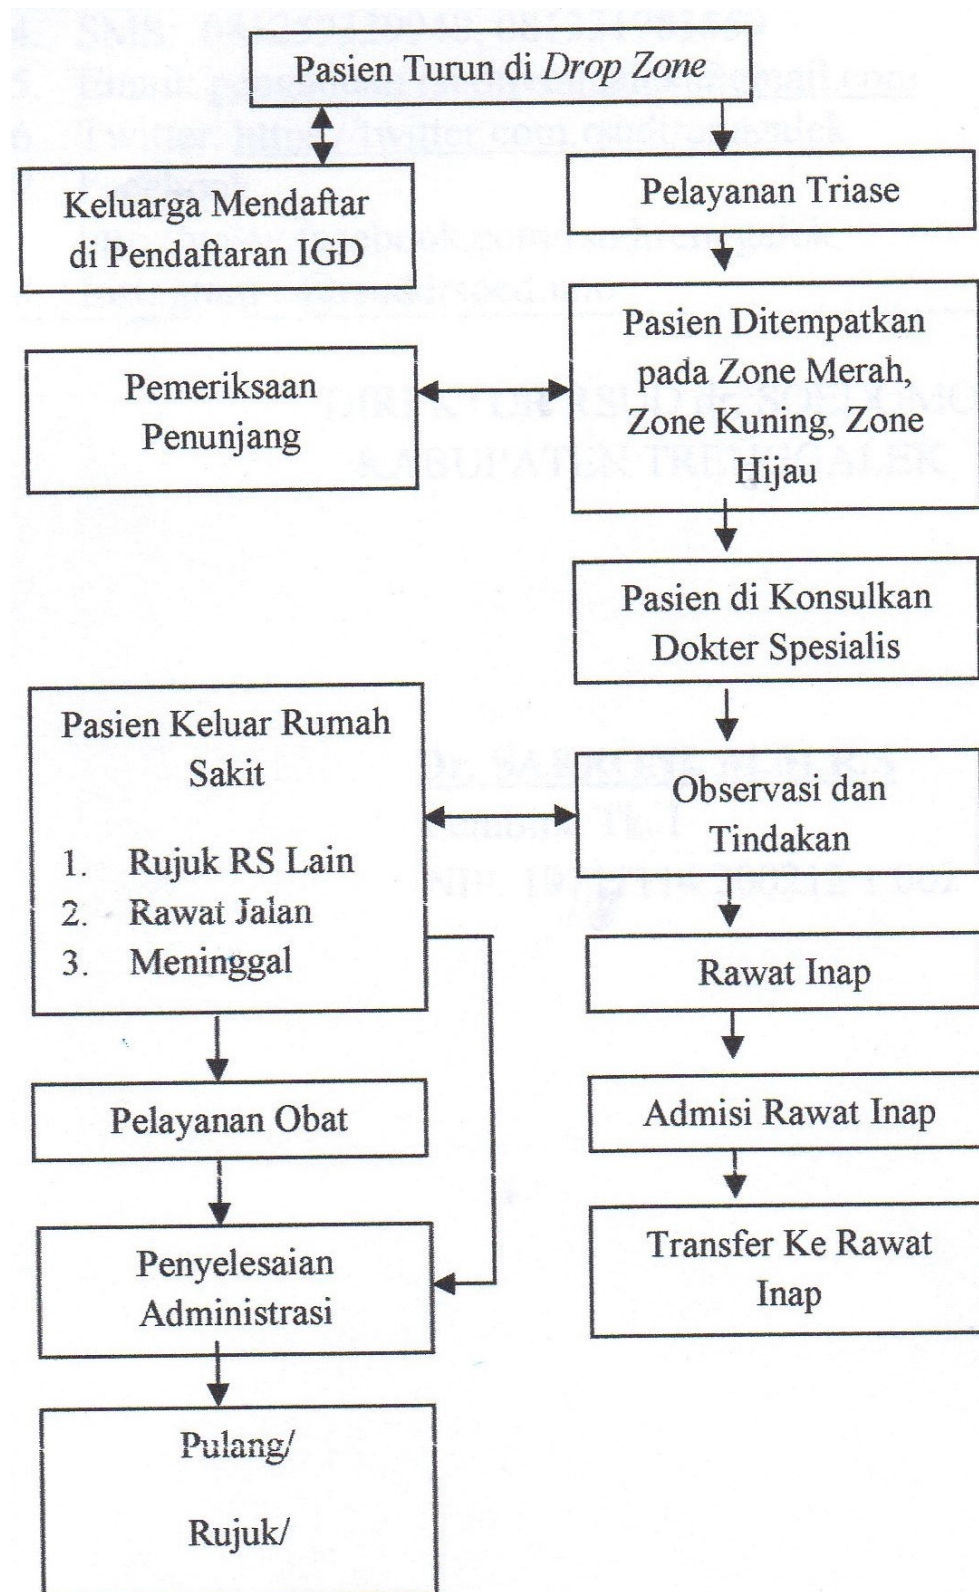

RSUD dr. Soedomo Trenggalek

Jalan Dr. Soetomo No. 2 66312 0355793110

rsud.trenggalekkab.go.id

Pemerintah Kab. Trenggalek / RSUD dr. Soedomo Trenggalek

Pelayanan Gawat Darurat

No. SK :

Persyaratan

1. Pasien baru BPJS : Kartu BPJS dan KTP/KK/Kartu identitas lainnya
2. Pasien baru tidak mampu : Rujukan puskesmas, KTP/KK/Kartu identitas lainnya, dan SKTM
3. Pasien baru umum : KTP/KK/Kartu identitas lainnya
4. Pasien baru KLL : persyaratan 1-3 dan laporan polisi
5. Pasien lama : persyaratan 1-4 dan kartu berobat

Sistem, Mekanisme dan Prosedur

RSUD dr. Soedomo Trenggalek

Jalan Dr. Soetomo No. 2 66312 0355793110

rsud.trenggalekkab.go.id

Pemerintah Kab. Trenggalek / RSUD dr. Soedomo Trenggalek

1. Pasien turun di drop zone IGD

2. 1. Pelayanan triase 2. Keluarga pasien mendaftar di pendaftaran IGD

3. Pasien ditempatkan pada zone merah/zone kuning/zone hijau

Informasi pelayanan publik ini diambil dari sippn.menpan.go.id pada Jumat, 22 Nov 2024 pukul 09:41. Klik [di sini](#) untuk melihat halaman asli.

4. Pemeriksaan penunjang

5. Pasien dikonsulkan ke dokter spesialis

RSUD dr. Soedomo Trenggalek

Jalan Dr. Soetomo No. 2 66312 0355793110

rsud.trenggalekkab.go.id

Pemerintah Kab. Trenggalek / RSUD dr. Soedomo Trenggalek