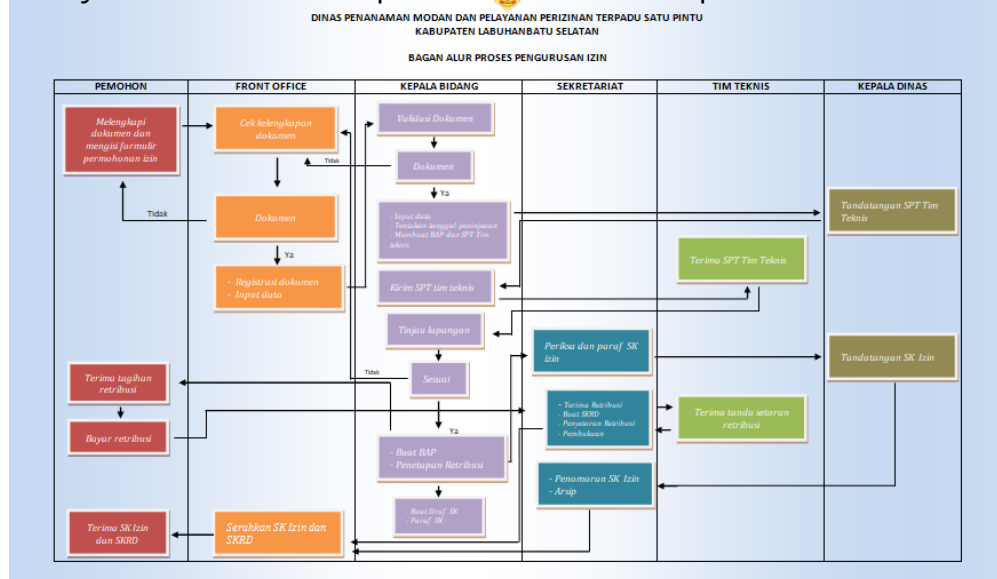

#### Sistem, Mekanisme dan Prosedur

# Dinas Penanaman Modal dan Pelayanan Perizinan Terpadu Satu Pintu Kabupaten Labuhanbatu Selatan

Komplek Perkantoran Pemkab Labuhanbatu Selatan Desa Sosopan 21464 06244970081

<http://dpmpptsp.labuhanbatuselatankab.go.id/>

Pemerintah Kab. Labuhanbatu Selatan / Dinas Penanaman Modal dan

Pelayanan Perizinan Terpadu Satu Pintu Kabupaten Labuhanbatu Selatan

1. Pemohon membawa berkas ke DPMPPTSP Kab. Labuhanbatu Selatan
2. Ambil Nomor Antrian di loket dan tunggu hingga dipanggil petugas Front Office yang bersangkutan
3. Petugas akan menginput data permohonan Izin sesuai dengan persyaratan yang diminta
4. Pemohon harap menunggu sampai proses penginputan izin keluar
5. Pemohon harap menunggu sampai proses penginputan izin keluar Petugas Front Office akan memberikan Tanda Terima Berkas Kepada Pemohon
6. Tunggu hingga proses percetakan SK selesai sekitar 7 hari kerja