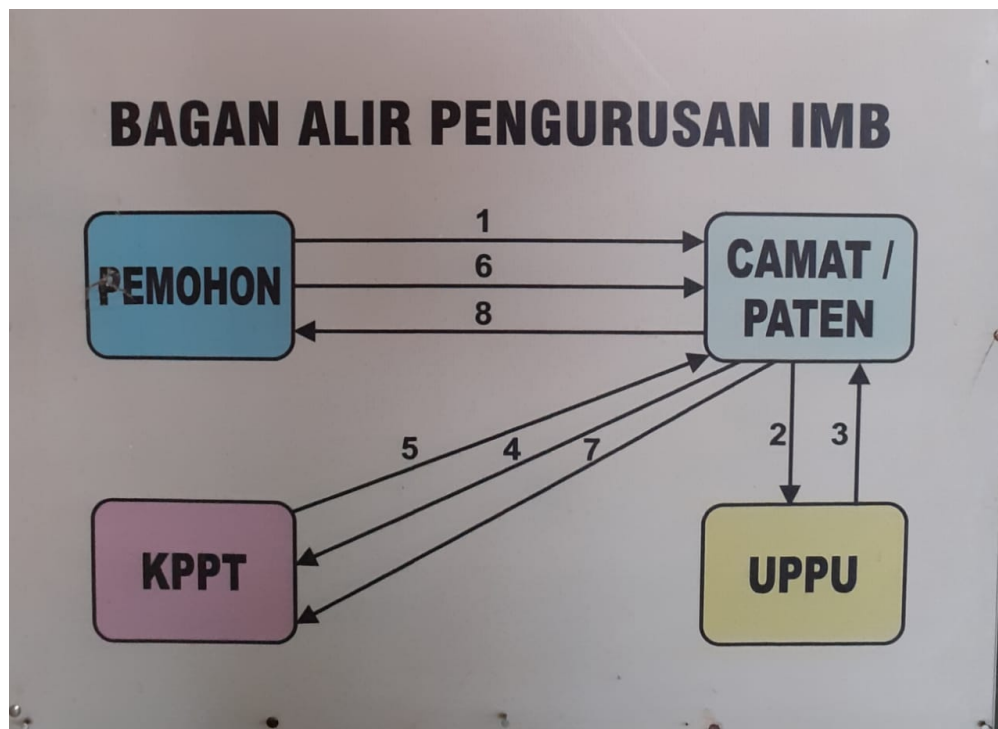

Kecamatan Watukumpul

Jl. Raya Watukumpul Nomor 61, Watukumpul, Pemalang, Kabupaten Pemalang, Jawa Tengah 52357 082134162962

<http://watukumpul.pemalangkab.go.id/>

Pemerintah Kab. Pemalang / Kecamatan Watukumpul

Ijin Mendirikan Bangunan

No. SK :

Persyaratan

1. Foto Copy KTP;
2. Surat Pernyataan Persetujuan tetangga;
3. Bukti Kepemilikan Tanah/status tanah;
4. Gambar rencana bangunan;
5. Foto Copy SPPT;
6. Perhitungan konstruksi bila bangunan bertingkat.

Sistem, Mekanisme dan Prosedur

1. Mengajukan permohonan/mengisi formulir permohonan yang sudah disediakan, ditandatangani diatas materai cukup;
2. Menyerahkan dokumen persyaratan kepada petugas.

Waktu Penyelesaian