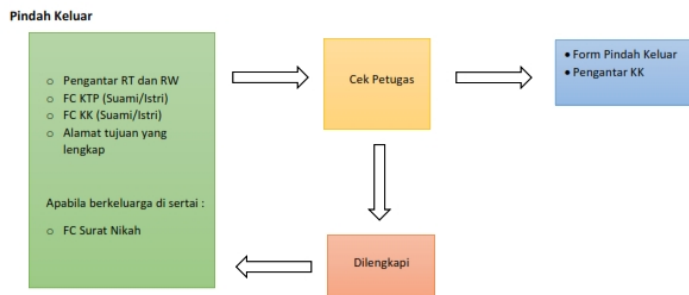

Kelurahan Srandol Wetan

JL. Bina Remaja No 39 RT 07/RW 01, Srandol Wetan, Kecamatan Banyumanik,
Kota Semarang 50263 0247462502

srandolwetan.semarangkota.go.id

Pemerintah Kota Semarang / Kecamatan Banyumanik / Kelurahan

Pengantar Pindah Keluar

No. SK :

Persyaratan

1. PENGANTAR RT & RW
2. KK ASLI DAN FC 1
3. KTP ASLI DAN FC 1
4. FC BUKU NIKAH (APABILA BARU SAJA MENIKAH)

Sistem, Mekanisme dan Prosedur

1. SESUAI GAMBAR

Waktu Penyelesaian

10 Menit

APABILA SYARAT TERPENUHI

Biaya / Tarif