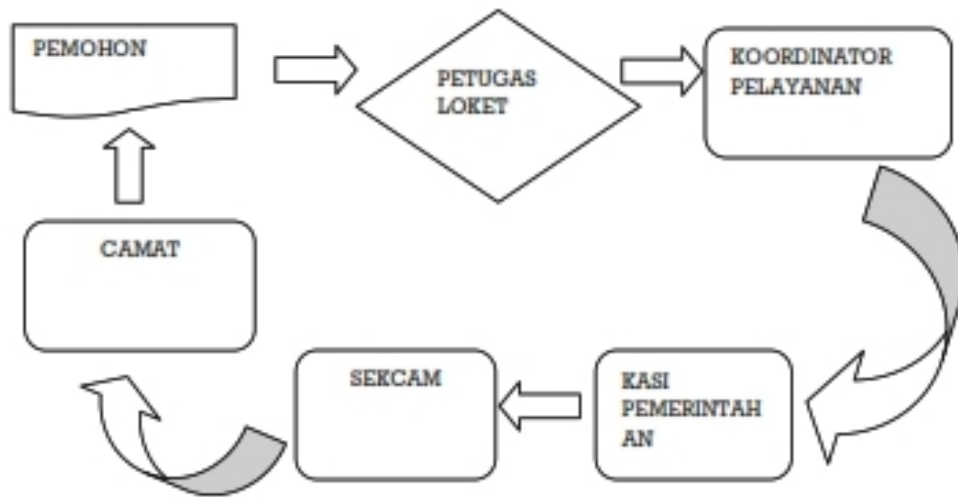

## Sistem, Mekanisme dan Prosedur

## Kecamatan Karang Baru

Jl. Medan - Banda Aceh 24476 085207094000

[karangbaru.acehtamiangkab.go.id](http://karangbaru.acehtamiangkab.go.id)

Pemerintah Kab. Aceh Tamiang / Kecamatan Karang Baru

1. Pemohon datang membawa persyaratan ke Kantor Kecamatan
2. Dilayani dan diverifikasi oleh Petugas Loket
3. Divalidasi oleh Koordinator Pelayanan
4. Diparaf oleh Kepala Seksi Tata Pemerintahan
5. Diparaf oleh Sekretaris Kecamatan
6. Ditandatangani oleh Kepala Seksi Tata Pemerintahan/Sekretaris Kecamatan/Camat
7. Berkas diberikan kepada Pemohon