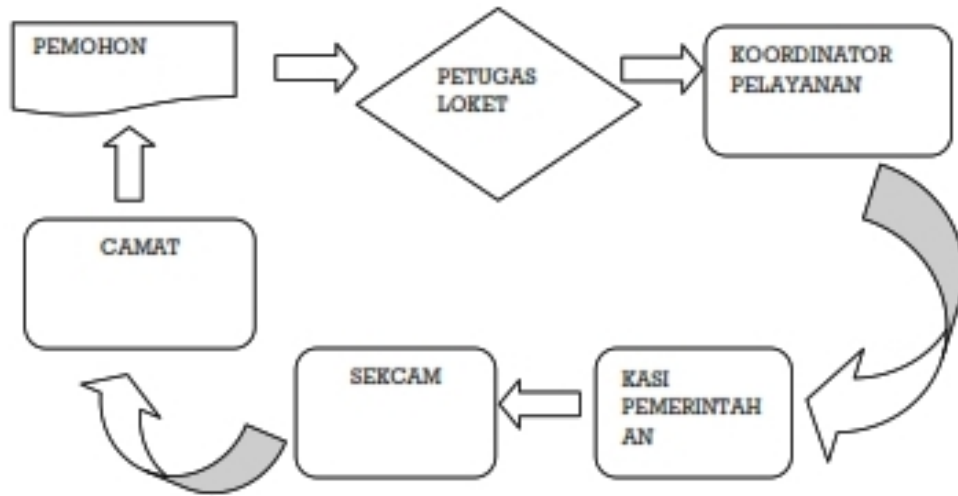

## Sistem, Mekanisme dan Prosedur

## Kecamatan Karang Baru

Jl. Medan - Banda Aceh 24476 085207094000

[karangbaru.acehtamiangkab.go.id](http://karangbaru.acehtamiangkab.go.id)

Pemerintah Kab. Aceh Tamiang / Kecamatan Karang Baru

1. Pemohon datang membawa persyaratan ke Kantor Kecamatan
2. Dilayani dan diverifikasi oleh Petugas Loket
3. Divalidasi oleh Koordinator Pelayanan
4. Diparaf oleh Kepala Seksi Tata Pemerintahan
5. Diparaf oleh Sekretaris Kecamatan
6. Ditandatangani oleh Kepala Seksi Tata Pemerintahan/Sekretaris Kecamatan/Camat
7. Berkas diberikan kepada Pemohon