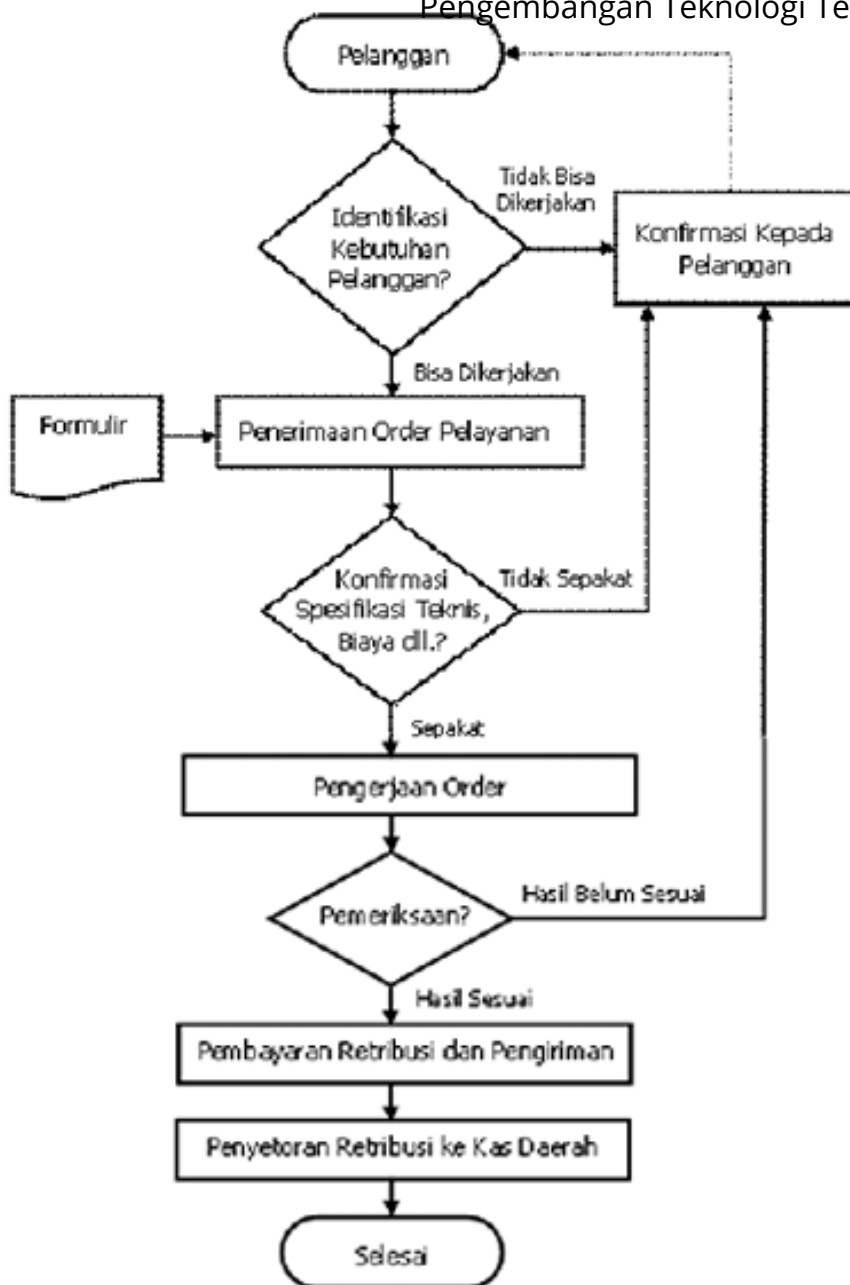

Pemerintah Provinsi DI Yogyakarta / Dinas

Perindustrian dan Perdagangan DIY / Balai

Pengembangan Teknologi Tepat Guna

Persyaratan

1. Pemohon datang ke BPTTG untuk pengajuan layanan, mengisi blangko layanan yang disediakan, menyampaikan kepada petugas layanan sesuai kebutuhan
2. Pemohon dapat berkonsultasi teknis dan atau mendapatkan informasi perihal layanan BPTTG melalui telepon atau email

Sistem, Mekanisme dan Prosedur

1. Pelanggan melakukan konsultasi kepada petugas pelayanan untuk melakukan identifikasi kebutuhan produk kemasan/kulit. Kemudian petugas mengkonfirmasi apakah produk kemasan/kulit dapat dikerjakan ataupun tidak
2. Apabila produk kemasan/kulit dapat diproduksi, selanjutnya pelanggan mengisi formulir penerimaan order pelayanan
3. Konfirmasi spesifikasi teknis, bahan, biaya, waktu pengerjaan, pengiriman, dll
4. Produk kemasan/kulit mulai diproduksi
5. Petugas melakukan pengujian produk kemasan/kulit, apakah sudah sesuai dengan kebutuhan