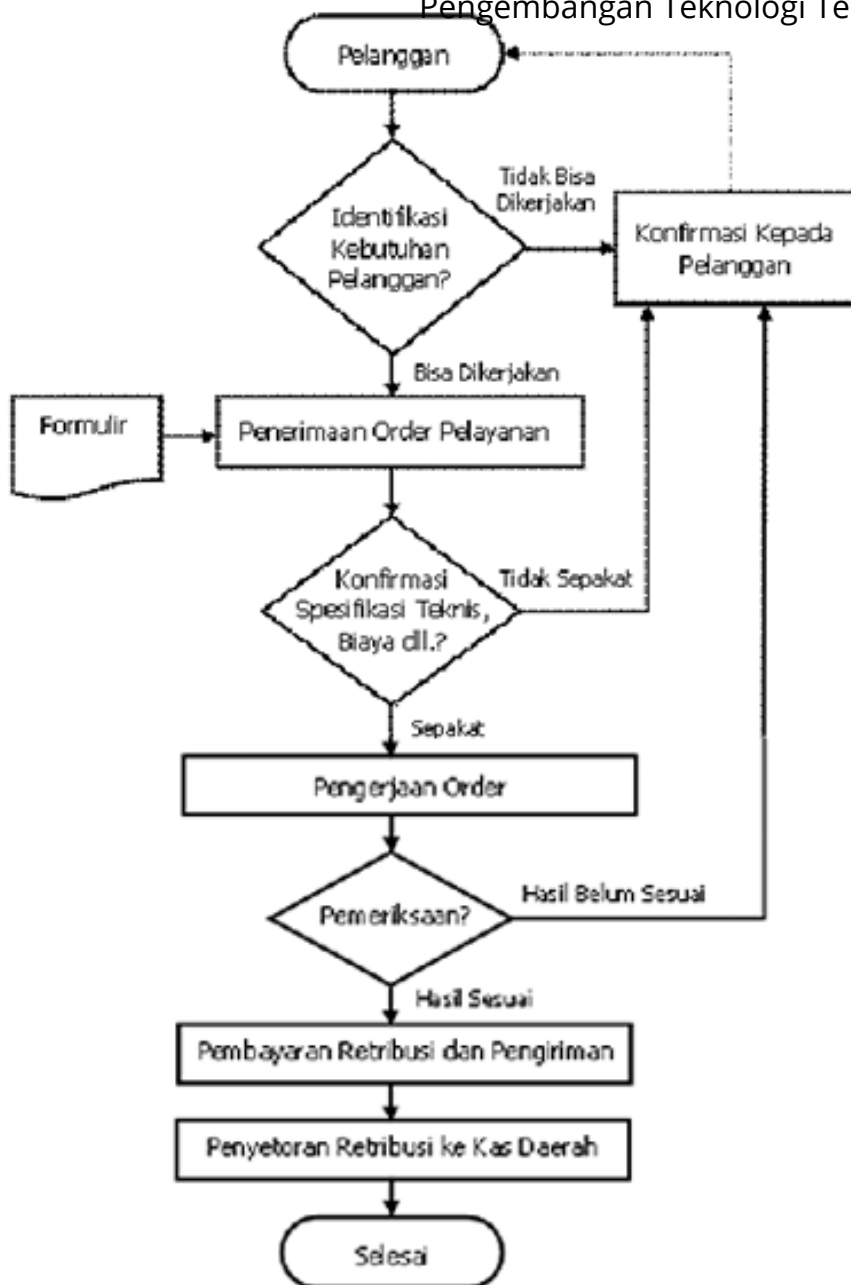

Pemerintah Provinsi DI Yogyakarta / Dinas

Perindustrian dan Perdagangan DIY / Balai

Pengembangan Teknologi Tepat Guna

Persyaratan

1. Pemohon datang ke BPTTG untuk pengajuan layanan, mengisi blangko layanan yang disediakan, menyampaikan kepada petugas layanan sesuai kebutuhan
2. Pemohon dapat berkonsultasi teknis dan atau mendapatkan informasi perihal layanan BPTTG melalui telepon atau email

Sistem, Mekanisme dan Prosedur

1. Pelanggan melakukan konsultasi kepada petugas pelayanan untuk melakukan identifikasi kebutuhan produk kemasan/kulit. Kemudian petugas mengkonfirmasi apakah produk kemasan/kulit dapat dikerjakan ataupun tidak
2. Apabila produk kemasan/kulit dapat diproduksi, selanjutnya pelanggan mengisi formulir penerimaan order pelayanan
3. Konfirmasi spesifikasi teknis, bahan, biaya, waktu pengerjaan, pengiriman, dll
4. Produk kemasan/kulit mulai diproduksi
5. Petugas melakukan pengujian produk kemasan/kulit, apakah sudah sesuai dengan kebutuhan