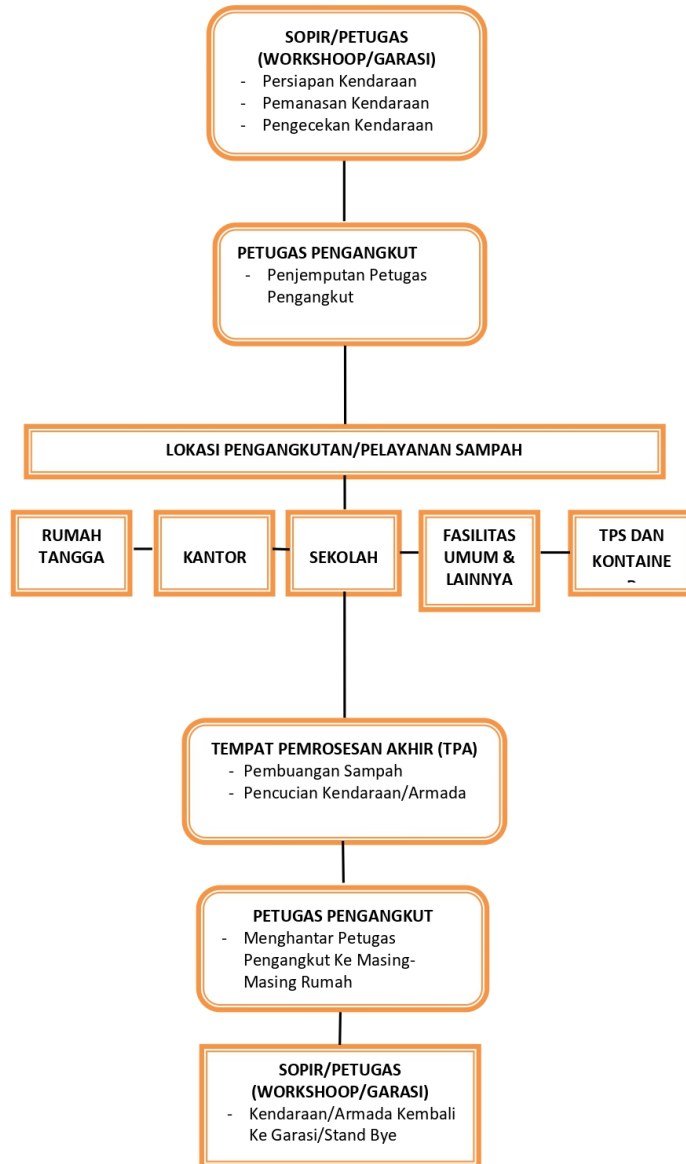

Dinas Lingkungan Hidup Kota Tidore Kepulauan

Jalan Sultan Syaifuddin Nomor 86 97813 082293048545

Pemerintah Kota Tidore Kepulauan / Dinas Lingkungan Hidup Kota Tidore Kepulauan

SOP PELAYANAN PENGANGKUTAN SAMPAH

1. Persiapan kendaraan sebelum berangkat terlebih dahulu dilakukan oleh sopir atau pemegang kendaraan.

Informasi pelayanan publik ini diambil dari [siam.menkes.go.id](#) pada Senin, 21 Jul 2024 pukul 17:21. Klik [di sini](#) untuk melihat halaman asli.

2. Pemanasan mesin kendaraan truck angkutan sampah.

3. Melakukan penjemputan/pengambilan tenaga pengangkut/buruh kendaraan pengangkut sampah