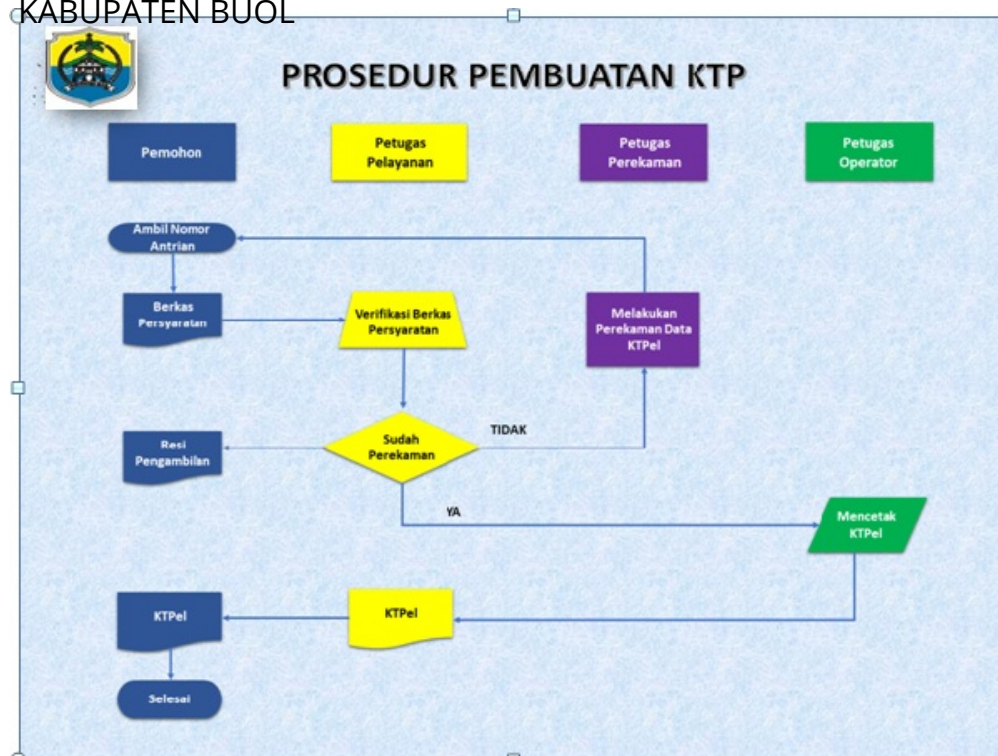

#### Sistem, Mekanisme dan Prosedur

# DINAS KEPENDUDUKAN DAN PENCATATAN SIPIL KABUPATEN BUOL

Jl.Perjuangan Kelurahan kali, Kecamatan Biau Kabupaten Buol 94563 082213438774

<https://disdukcapil.buolkab.go.id/>

Pemerintah Kab. Buol / DINAS KEPENDUDUKAN DAN PENCATATAN SIPIL

KABUPATEN BUOL

1. pemohon melakukan pendaftaran tuk melakukan Rekam KTP-el dengan membawa FC Kartu Keluarga serta Ijazah tuk penyesuaian nama ke Loker Pendaftaran
2. Petugas pendaftaran Memberikan Nomor antrian kepada pemohon tuk dilakukan perekaman KTP-el
3. petugas Operator melakukan perekaman KTP-el kepada pemohon sesuai dengan Nomor antrian.
4. setelah selesai dilakukan perekaman KTP-el maka pemohon disarankan untuk menunggu proses penunggalan NIK KTP-el dari Pusat bila NIK/Data pemohon tidak bermasalah maka KTP-el dalam Status Print Ready (KTP-el siap Cetak)
5. operator mencetak KTP-el pemohon dan diserahkan melalui Loker Pengambilan Dokumen Kependudukan