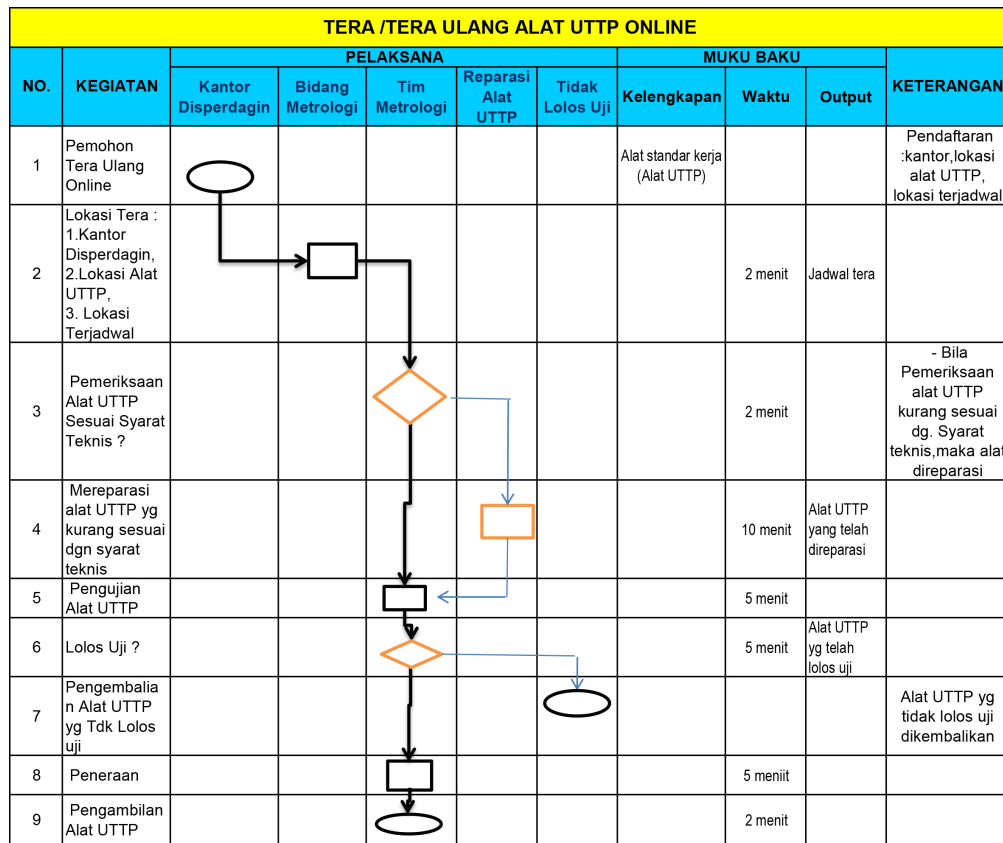

DINAS KOPERASI, PERINDUSTRIAN, DAN PERDAGANGAN

Jl.Sucipto No 158, Situbondo 68311 0338671467

diskoperindag.situbondokab.go.id

Pemerintah Kab. Situbondo / DINAS KOPERASI, PERINDUSTRIAN, DAN
PERDAGANGAN

Tera / Tera Ulang Alat Uttp Online

No. SK :

Persyaratan

1. Sarana Prasarana Tera
2. Sumber Daya Manusia fungsional Penera

Sistem, Mekanisme dan Prosedur

1. Sarana Prasarana Tera
2. Sumber Daya Manusia fungsional Penera

Waktu Penyelesaian

DINAS KOPERASI, PERINDUSTRIAN, DAN PERDAGANGAN

Jl.Sucipto No 158, Situbondo 68311 0338671467

diskoperindag.situbondokab.go.id

Pemerintah Kab. Situbondo / DINAS KOPERASI, PERINDUSTRIAN, DAN PERDAGANGAN

1 Bulan

1. Wajib Tera Ulang/ Pemohon Tera Ulang Online
2. Pendaftaran Tera :
 1. Dikantor Disperdagin
 2. Lokasi Alat UTTP
 3. Lokasi Terjadwal
3. Pemeriksaan Alat UTTP sesuai syarat teknis :
 - * Bila lulus Pemeriksaan dapat dilanjutkan ke tahap berikutnya
 - * Bila Tidak Lulus Pemeriksaan maka alat tera tersebut dikembalikan kepemilikannya
4. Pengujian Alat UTTP :
 - * Bila lulus uji alat UTTP pemohon dapat melanjutkan ketahap berikutnya
 - * Bila Tidak Lulus Uji maka alat UTTP tersebut perlu direparasi :
Bila setelah reparasi alat UTTP tersebut dapat baik kembali maka pemohon dapat melanjutkan ketahap berikutnya,
Bila setelah reparasi alat UTTP tersebut tidak dapat berfungsi seperti sedia kala maka alat UTTP tersebut dikembalikan kepemilikannya/ batal
5. Pengujian Alat UTTP :
6. Lolos uji ?
7. Pengembalian alat UTTP yang tak lolos uji
8. Peneraan
9. Pengambilan alat UTTP