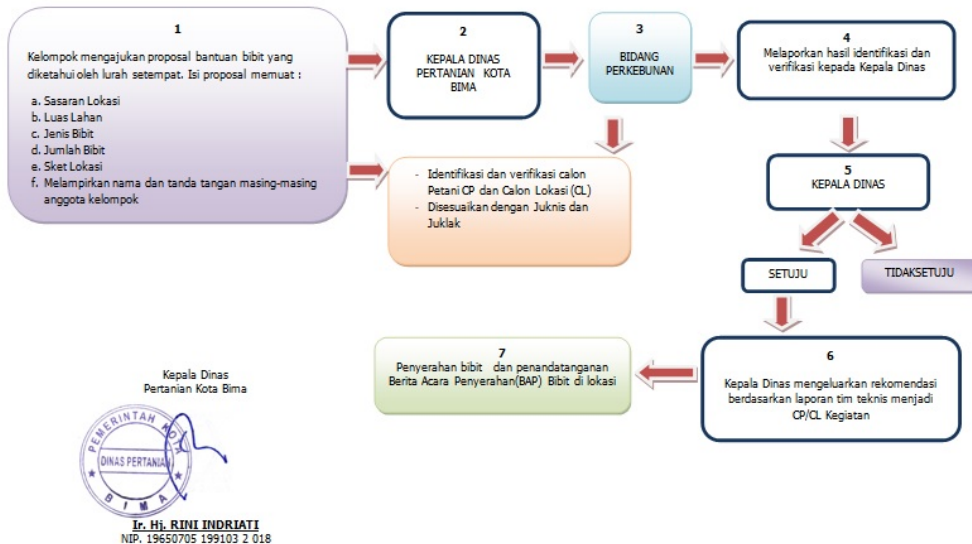

Dinas Pertanian

Jalan Soekarno Hatta No. 02, Raba, Bima 84113 037444085

<http://pertanian.bimakota.go.id>

Pemerintah Kota Bima / Dinas Pertanian

Permohonan Bibit Tanaman Perkebunan

No. SK :

Persyaratan

1. Proposal Kelompok Tani
2. SK Penetapan Kelompok Tani Penerima Bantuan Bibit

Sistem, Mekanisme dan Prosedur

STANDAR OPERASIONAL PROSEDUR (SOP) PELAYANAN PERMOHONAN BIBIT TANAMAN PERKEBUNAN DINAS PERTANIAN KOTA BIMA

1. Kelompok tani mengajukan proposal bantuan bibit kepada Kepala Dinas Pertanian yang diketahui oleh lurah setempat
2. Kepala Dinas Pertanian mendisposisikan proposal tersebut ke bidang perkebunan untuk dilakukan identifikasi dan diverifikasi sebagai calon petani dan calon lokasi
3. Kepala bidang perkebunan melaporkan hasil identifikasi dan verifikasi kepada kepala dinas mengeluarkan rekomendasi penyetujuan pemberian bibit kepada kelompok tani
4. Setelah disetujui, kepala dinas
5. Kepala seksi perbenihan & perlindungan perkebunan melakukan penyerahan bibit kepada kelompok tani disertai penandatanganan berita acara serah terima bibit di lokasi kelompok tani