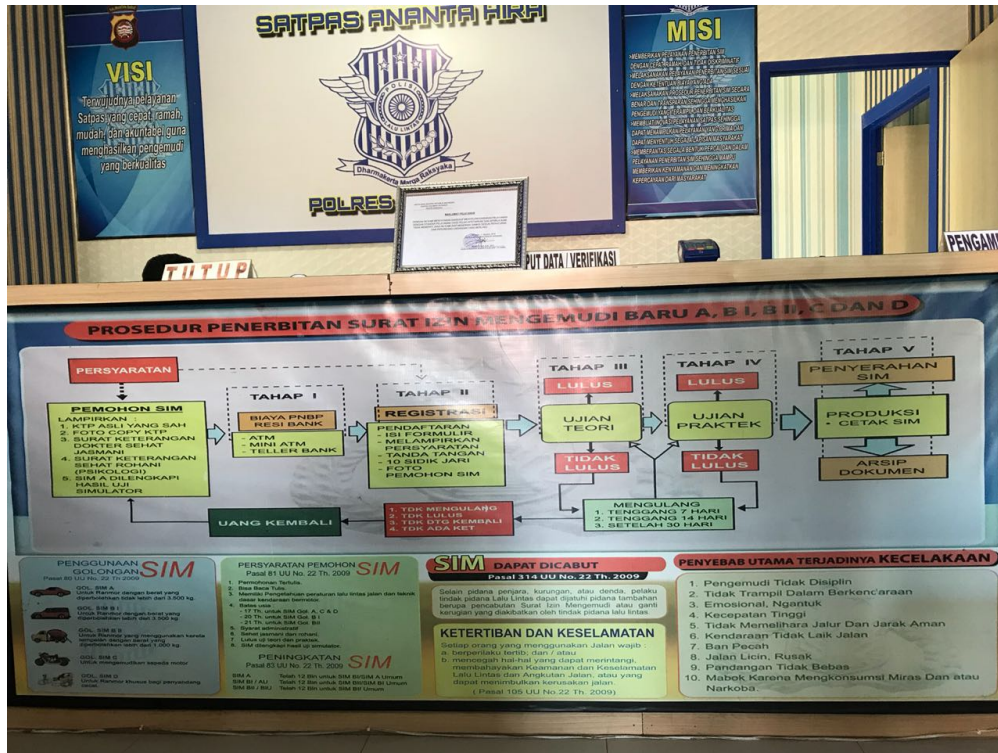

Unit Pelayanan SIM

JL.JEND SUDIRMAN 1 SANGGAU 78512 056421251

<https://sipp.menpan.go.id/pelayanan-publik/wilayah/kepolisian-negara-republik-negara-indonesia/polres-mempawah/kepolisian-resor-sanggau>

Kepolisian Negara Republik Indonesia / Polda Kalimantan Barat /

Standar Pelayanan Sim Satpas Polres Sanggau

No. SK :

Persyaratan

1. membawa foto copy KTP
2. membawa surat kesehatan dari pihak terkait

Sistem, Mekanisme dan Prosedur

1. tertera pada gambar

Waktu Penyelesaian

170 Menit

PERMOHONAN GOLONGAN SIM BARU

1. WAKTU PENERBITAN SIM BARU : 65 MENIT

terhitung mulai dari :

- Pendaftaran
- Bayar PNBPNBP
- Identifikasi
- Ujian Teori
- Uji Simulator
- Ujian Praktek 1
- Ujian Praktek 2
- produksi SIM atau pengambilan SIM