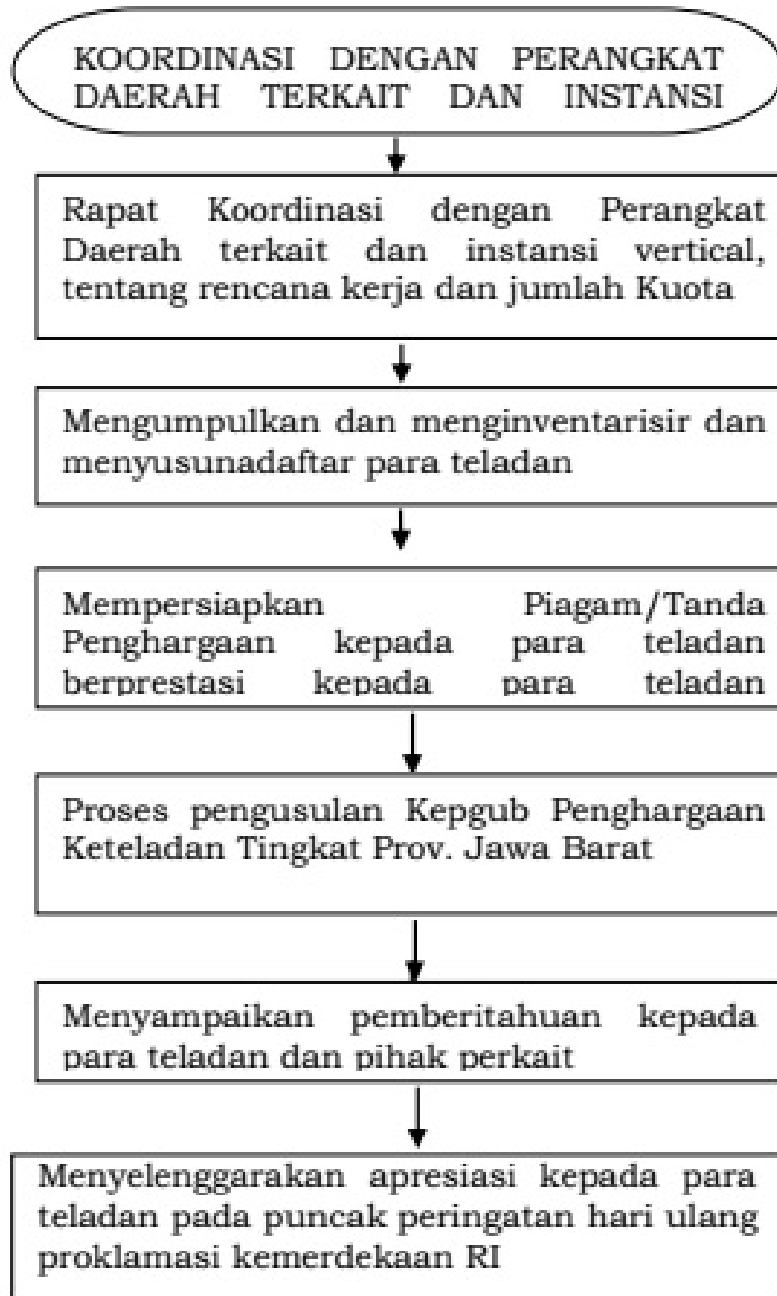

No. SK :

Persyaratan

1. Telah lulus seleksi sesuai kompetensi yang dilombakan
2. Diusulan oleh PD terkait
3. Surat pengantar dari Kepala Dinas/Badan terkait
4. Diusulkan untuk mendapat Penghargaan Keteladan
5. Mendapatkan Piagam Penghargaan Keteladan

Sistem, Mekanisme dan Prosedur

Biro Pelayanan dan Pengembangan Sosial

Jl. Diponegoro No. 22 40115 0224203450

yanbangsos.jabarprov.go.id

Pemerintah Provinsi Jawa Barat / Biro Pelayanan dan Pengembangan Sosial

1. Koordinasi dengan Perangkat Daerah Terkait dan Instansi
2. Rapat Koordinasi dengan Perangkat Daerah terkait dan instansi vertical, tentang rencana kerja dan jumlah Kuota
3. Mengumpulkan dan menginventarisir dan menyusunadaftar para teladan
4. Mempersiapkan Piagam/Tanda Penghargaan kepada para teladan berprestasi kepada para teladan
5. Proses pengusulan Kepgub Penghargaan Keteladan Tingkat Prov. Jawa Barat
6. Menyampaikan pemberitahuan kepada para teladan dan pihak terkait
7. Menyelenggarakan apresiasi kepada para teladan pada puncak peringatan hari ulang proklamasi kemerdekaan RI