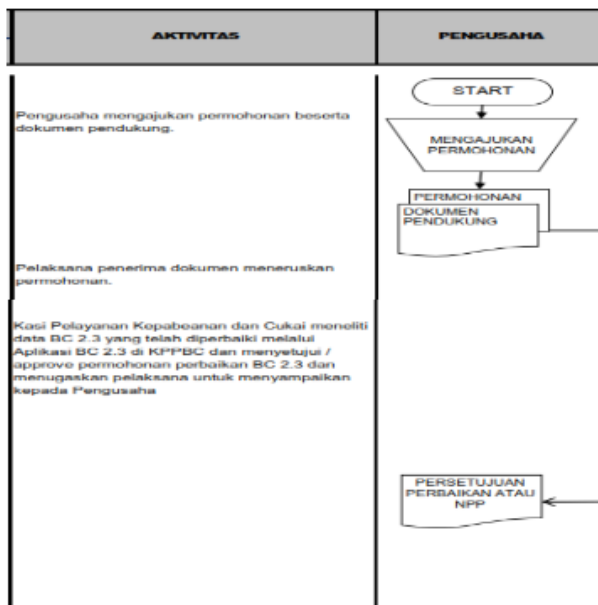

Kantor Pengawasan dan Pelayanan Bea dan Cukai Tipe Madya Pabean B Palembang

Jalan Mayor Memet Sastrawirya No.360 Boom Baru, Palembang 30115 0711710528

www.beacukai.go.id

Kementerian Keuangan / Direktorat Jenderal Bea dan Cukai / Kantor Wilayah Direktorat Jenderal Bea dan Cukai Sumatera Bagian Timur / Kantor Pengawasan dan Pelayanan Bea dan Cukai Tipe Madya Pabean B Palembang

1. Pengusaha mengajukan permohonan beserta dokumen pendukung kepada pelaksana penerima dokumen
2. Pengusaha menerima persetujuan perbaikan data BC 2.3 atau NPP

Waktu Penyelesaian