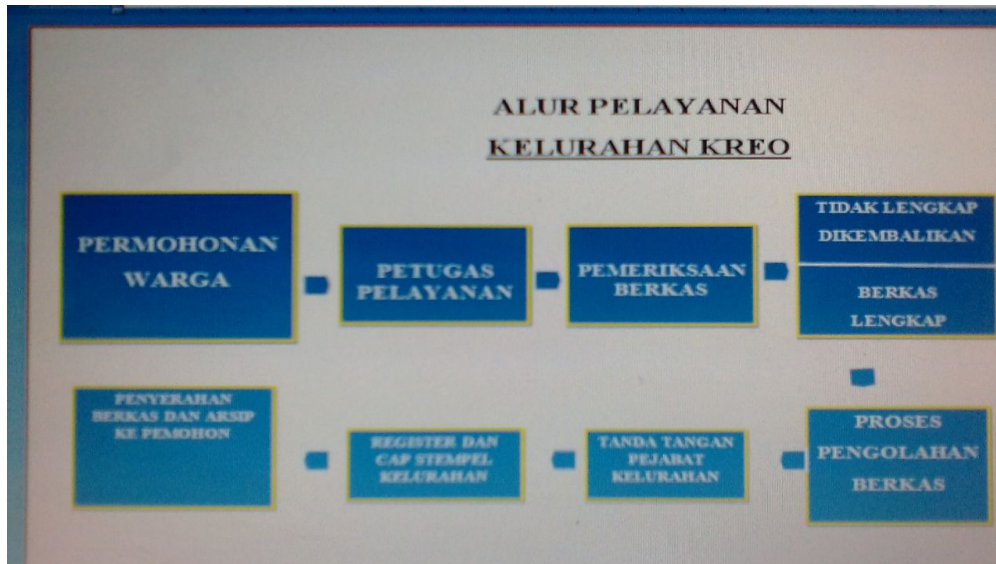

087808946414

Pelayanan Permohonan Kartu Tanda Penguduk Rusak Kecamatan Larangan

No. SK :

/ Kelurahan Kereo

Persyaratan

1. Membawa Surat Pengantar RT/RW
2. Membawa Fc.Kartu Keluarga
3. Membawa KTP Elektrik yang rusak

Sistem, Mekanisme dan Prosedur

1. Pemohon Mengajukan Berkas Dan Ktp Yang Rusak
2. Petugas Menerima Berkas
3. Verifikasi Data Kelengkapan
4. Penandatanganan Pejabat Kelurahan
5. Penomoran Register Dan Cap Stempel Ke